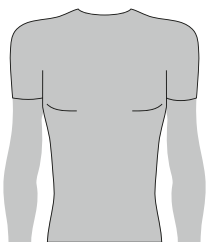

SIZE CHARTS

ARM WARMERS UNISEX

SIZE	XS-S	M-L	XL-XXL
7 CM	< 27	27-33	33+
INCHES	< X	X	X

LEG WARMERS UNISEX

SIZE	XS-S	M-L	XL-XXL
8 CM	< 53	53-59	59+
INCHES	< X	X	X

GLOVES MEN

SIZE	6 (S)	7 (M)	8 (L)	9 (XL)	10 (XXL)	11 (XXXL)
6 CM	19,8-21,0	21,0-22,2	22,2-23,4	23,4-24,6	24,6-25,8	25,8-27,0
INCHES	7.8-8.3	8.3-8.7	8.7-9.2	9.2-9.7	9.7-10.2	10.2-10.6

WOMEN

SIZE	5 (XS)	6 (S)	7 (M)	8 (L)
6 CM	17,0-18,2	18,2-19,4	19,4-20,6	20,6-21,8
INCHES	6.7-7.2	7.2-7.6	7.6-8.1	8.1-8.6

SOCKS MEN

SIZE	S	M	L	XL
EU / ASIA	35-37	38-40	41-43	44-46
US	3.5-5.0	6.0-7.5	8.0-9.5	10.5-12.0

WOMEN

SIZE	S	M	L
EU / ASIA	34-36	37-39	40-42
US	3.0-4.5	5.0-6.5	7.5-9.0

FIT

( ) SLIM FIT